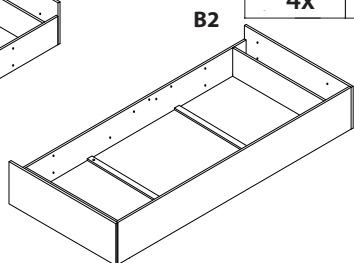

### Montážny návod - CRUX, LACERTA

Balík otvárajte len vtedy keď leží na podlahe. Vrečko s kovaním otvárajte opatrne.

Pri montáži postupujte podľa jednotlivých bodov návodu.

Vážení zákazníci, v prípade, že niektorý diel chýba alebo je poškodený, zakrúžkujte ho jasne na tomto montážnom návode, pošlite nám ho e-mailom alebo predložte v predajni aj s dokladom o kúpe tohto výrobku.

S0	S1	S2	S3	N1
4x	4x	4x	8x	4x

1

2

3

S0
4x

2.