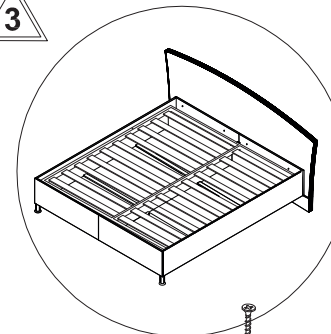

### Montážny návod - CRUX, LACERTA

Balík otvárajte len vtedy keď leží na podlahe. Vrečko s kovaním otvárajte opatrne.

Pri montáži postupujte podľa jednotlivých bodov návodu.

Vážení zákazníci, v prípade, že niektorý diel chýba alebo je poškodený, zakrúžkujte ho jasne na tomto montážnom návode, pošlite nám ho e-mailom alebo predložte v predajni aj s dokladom o kúpe tohto výrobku.

S0	S1	S2	S3	N1
4x	4x	4x	8x	4x

1

2

3

S0
4x

2.