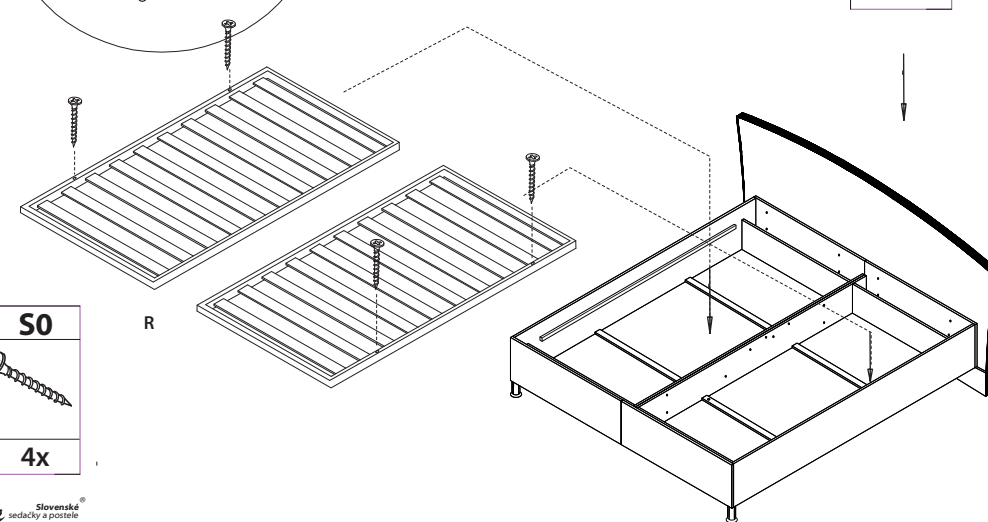

### Montážny návod - CRUX, LACERTA

Balík otvárajte len vtedy keď leží na podlahe. Vrečko s kovaním otvárajte opatrne.

Pri montáži postupujte podľa jednotlivých bodov návodu.

Vážení zákazníci, v prípade, že niektorý diel chýba alebo je poškodený, zakrúžkujte ho jasne na tomto montážnom návode, pošlite nám ho e-mailom alebo predložte v predajni aj s dokladom o kúpe tohto výrobku.

S0	S1	S2	S3	N1
4x	4x	4x	8x	4x

1

2

3

S0
4x

2.