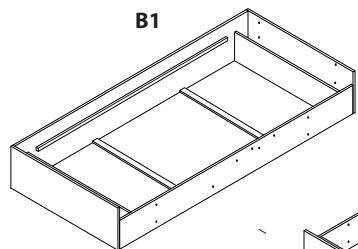

### Montážny návod - CRUX, LACERTA

Balík otvárajte len vtedy keď leží na podlahe. Vrečko s kovaním otvárajte opatrne.

Pri montáži postupujte podľa jednotlivých bodov návodu.

Vážení zákazníci, v prípade, že niektorý diel chýba alebo je poškodený, zakrúžkujte ho jasne na tomto montážnom návode, pošlite nám ho e-mailom alebo predložte v predajni aj s dokladom o kúpe tohto výrobku.

S0	S1	S2	S3	N1
4x	4x	4x	8x	4x

1

2

3

S0
4x

2.