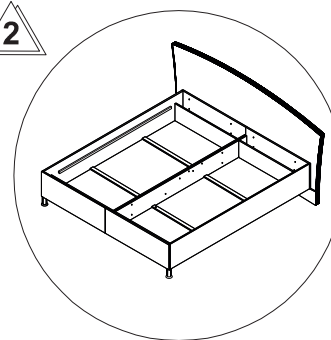

### Montážny návod - CRUX, LACERTA

Balík otvárajte len vtedy keď leží na podlahe. Vrečko s kovaním otvárajte opatrne.

Pri montáži postupujte podľa jednotlivých bodov návodu.

Vážení zákazníci, v prípade, že niektorý diel chýba alebo je poškodený, zakrúžkujte ho jasne na tomto montážnom návode, pošlite nám ho e-mailom alebo predložte v predajni aj s dokladom o kúpe tohto výrobku.

S0	S1	S2	S3	N1
4x	4x	4x	8x	4x

1

2

3

S0
4x

2.