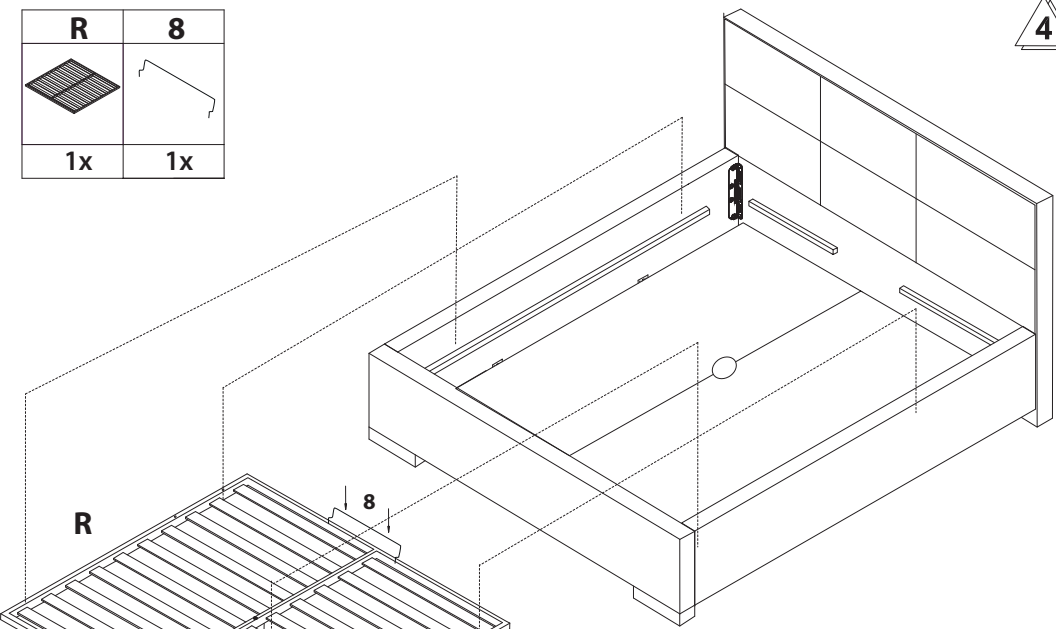

R	8
	
1x	1x

4

5

3.

R

METAL ROŠŤ / MANŽELSKÁ POSTEĽ
Montážny návod

1	2	3	4	5	6
					
1x	2x	2x	lamely - 34x	17x	34x

7	8	9	10	11	12
					
4x	1 x	M6x50 - 2 x	ST 3,9x19 8 x	M8x40 - 4 x	1 x