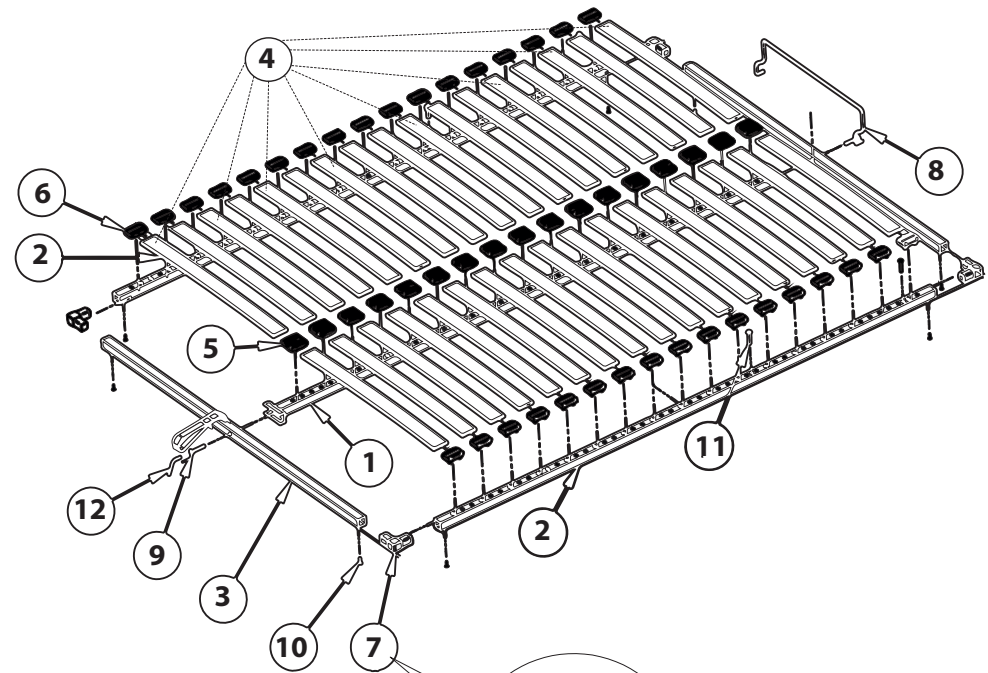

R	8
	
1x	1x

4

5

3.

R

METAL ROŠŤ / MANŽELSKÁ POSTEĽ
Montážny návod

1	2	3	4	5	6
					
1x	2x	2x	lamely - 34x	17x	34x

7	8	9	10	11	12
					
4x	1 x	M6x50 - 2 x	ST 3,9x19 8 x	M8x40 - 4 x	1 x

4.