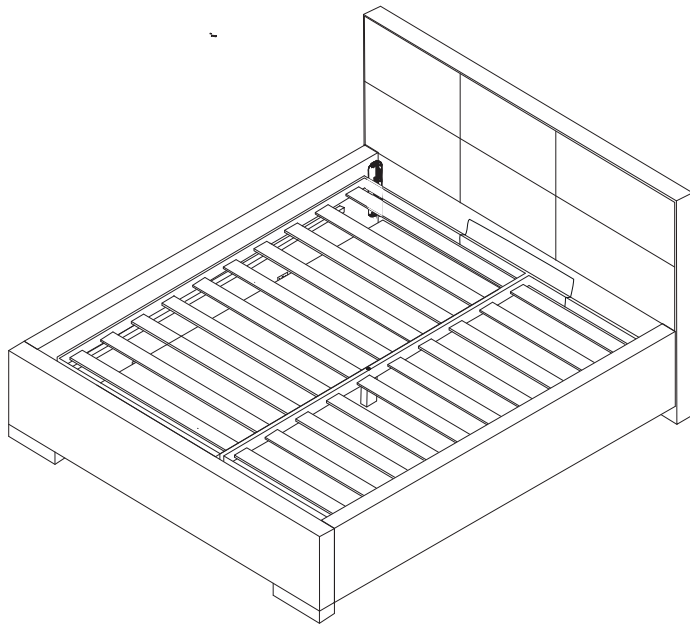

R	8
	
1x	1x

4

5

3.

R

METAL ROŠŤ / MANŽELSKÁ POSTEĽ
Montážny návod

1	2	3	4	5	6
					
1x	2x	2x	lamely - 34x	17x	34x

7	8	9	10	11	12
					
4x	1 x	M6x50 - 2 x	ST 3,9x19 8 x	M8x40 - 4 x	1 x