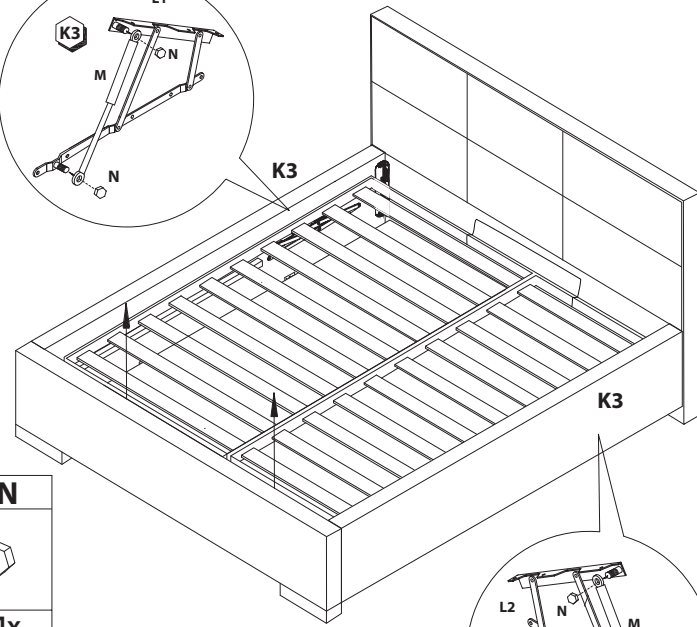

R	8	M	N
1x	1x	5mm - 1x	4x

4

5

L1	L2	M	N
1x	1x	2x	4x

3.

R

METAL ROŠT / MANŽELSKÁ POSTEĽ

Montážny návod

1	2	3	4	5	6
1x	2x	2x	lamely - 34x	17x	34x

7	8	9	10	11	12
4x	1x	M6x50 - 2x	ST 3,9x19 8x	M8x40 - 4x	1x

4.