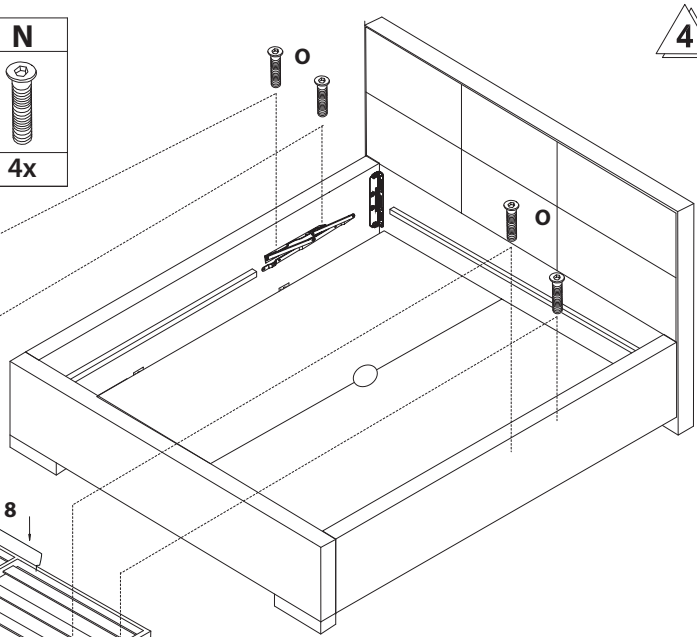

R	8	M	N
1x	1x	5mm - 1x	4x

4

5

L1	L2	M	N
1x	1x	2x	4x

3.

R

METAL ROŠT / MANŽELSKÁ POSTEĽ

Montážny návod

1	2	3	4	5	6
1x	2x	2x	lamely - 34x	17x	34x

7	8	9	10	11	12
4x	1x	M6x50 - 2x	ST 3,9x19 8x	M8x40 - 4x	1x

4.