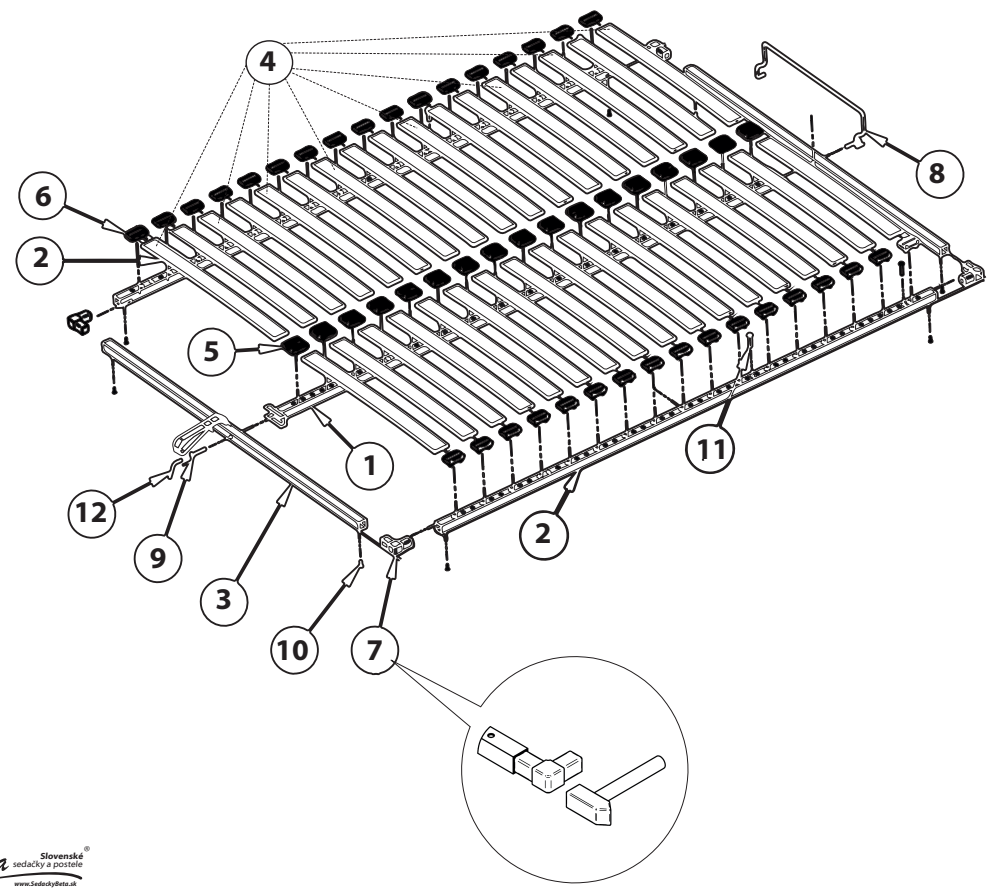

R	8	M	N
1x	1x	5mm - 1x	4x

4

5

L1	L2	M	N
1x	1x	2x	4x

3.

R

METAL ROŠT / MANŽELSKÁ POSTEĽ

Montážny návod

1	2	3	4	5	6
1x	2x	2x	lamely - 34x	17x	34x

7	8	9	10	11	12
4x	1x	M6x50 - 2x	ST 3,9x19 8x	M8x40 - 4x	1x

4.