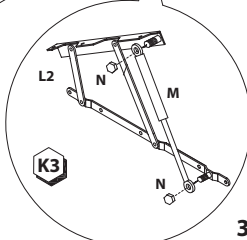

R	8	M	N
1x	1x	5mm - 1x	4x

4

5

L1	L2	M	N
1x	1x	2x	4x

3.

R

METAL ROŠT / MANŽELSKÁ POSTEĽ

Montážny návod

1	2	3	4	5	6
1x	2x	2x	lamely - 34x	17x	34x

7	8	9	10	11	12
4x	1x	M6x50 - 2x	ST 3,9x19 8x	M8x40 - 4x	1x

4.