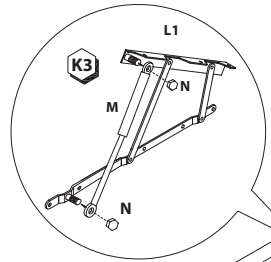

R	8	M	N
1x	1x	5mm - 1x	4x

4

5

L1	L2	M	N
1x	1x	2x	4x

3.

R

METAL ROŠT / MANŽELSKÁ POSTEĽ

Montážny návod

1	2	3	4	5	6
1x	2x	2x	lamely - 34x	17x	34x

7	8	9	10	11	12
4x	1x	M6x50 - 2x	ST 3,9x19 8x	M8x40 - 4x	1x

4.